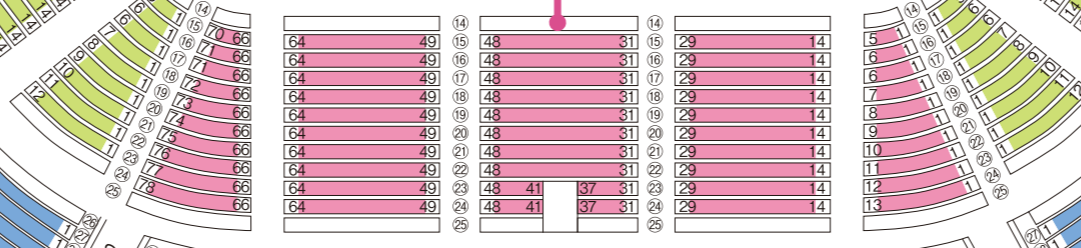

SEASON SEAT 2025 TRIAL SEAT LINEUP

年間シート2025トライアルシート座席表案内

段数は○囲みの数字で、座席番号は両端のみ記載しております。

※対象座席は随時変更する可能性があります

2025
NEW
SEAT

ENJOY SEAT
燕JOYシート
座席図での表示色 | 価格 (税込)
113,850円

FRONT VIEW SEAT
フロントビューシート
座席図での表示色 | 価格 (税込)
126,500円

FRONT VIEW SEAT
フロントビューシート

VIEW SEAT
ビューシート
座席図での表示色 | 価格 (税込)
113,850円

VIEW SEAT
ビューシート

TOKYO SEAT
TOKYOシート
座席図での表示色 | 価格 (税込)
126,500円

TOKYO SKY SEAT
TOKYO SKYシート
座席図での表示色 | 価格 (税込)
113,850円

2025
NEW
SEAT

正面 7入口