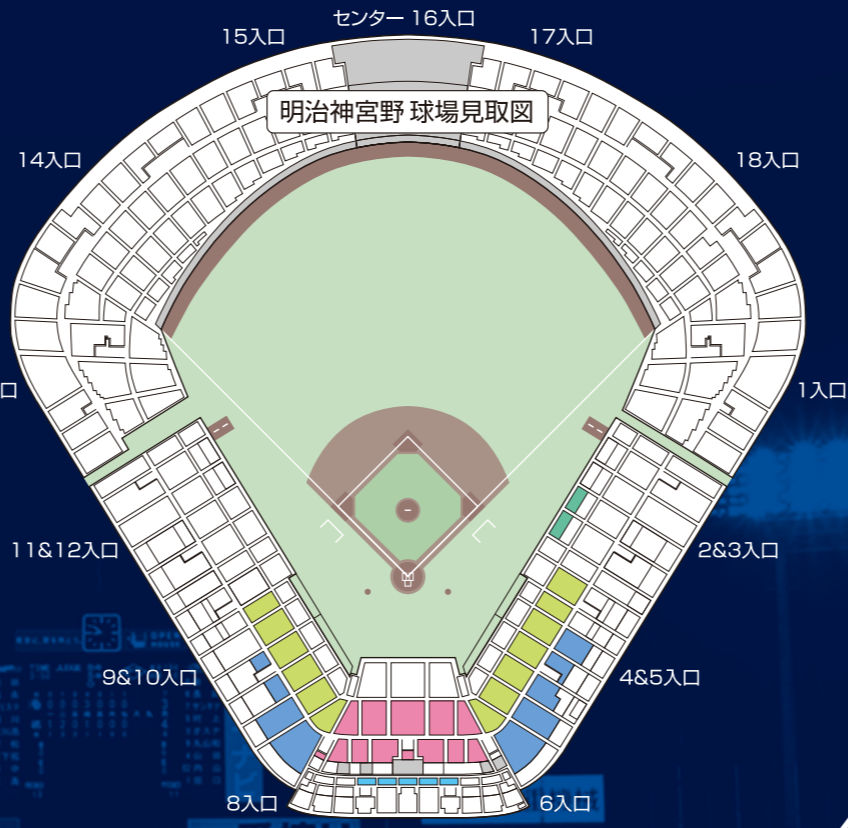

SEASON SEAT 2025 TRIAL SEAT LINEUP

年間シート2025トライアルシート座席表案内

段数は○囲みの数字で、座席番号は両端のみ記載しております。

※対象座席は随時変更する可能性があります

2025
NEW
SEAT

ENJOY SEAT
燕JOYシート
座席図での表示色 | 価格 (税込)
113,850円

FRONT VIEW SEAT
フロントビューシート
座席図での表示色 | 価格 (税込)
126,500円

FRONT VIEW SEAT
フロントビューシート

VIEW SEAT
ビューシート
座席図での表示色 | 価格 (税込)
113,850円

VIEW SEAT
ビューシート

TOKYO SEAT
TOKYOシート
座席図での表示色 | 価格 (税込)
126,500円

TOKYO SKY SEAT
TOKYO SKYシート
座席図での表示色 | 価格 (税込)
113,850円

2025
NEW
SEAT

正面 7入口